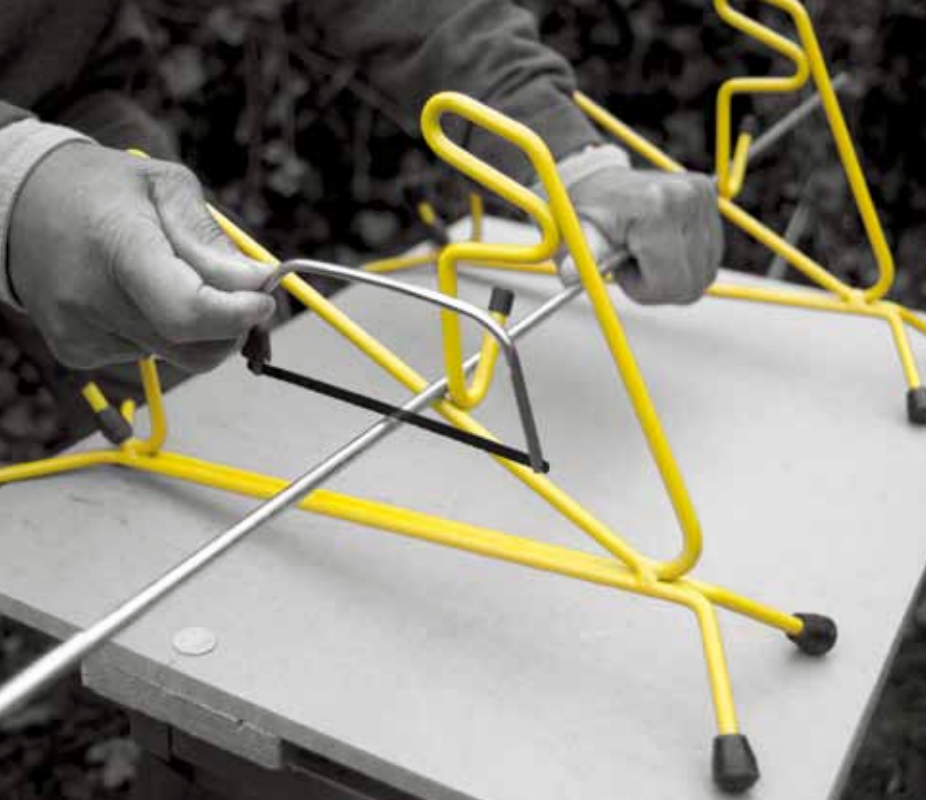

OTTOMAATJE
De mobiele klusklem

De innovatieve Ottomaatjes zijn multifunctioneel in al hun eenvoud en heel breed inzetbaar.

Een bankschroef, maar dan handzamer en breder inzetbaar

Het Ottomaatje is het veelzijdige hulpmiddel voor zowel de enthousiaste doe-het-zelver als de professional. Ottomaatjes werken als een soort bankschroef, maar hebben veel voordelen ten opzichte van dit traditionele gereedschap. Ottomaatjes zijn licht, multifunctioneel en gemakkelijk mee te nemen en op te bergen. U gebruikt ze niet alleen op uw werkbank maar ook op de grond voor zwaardere klussen. Zagen, boren, solderen, schuren van balken, rond hout, buizen, steen, de mogelijkheden zijn eindeloos. Eenvoudig en veilig. Het materiaal zit dankzij de ingenieuze vorm stevig vastgeklemd. Bovendien kunt u de Ottomaatjes gebruiken om houten platen of zelfs deuren te tillen. Als kleine bonus vormen de Ottomaatjes tenslotte ook nog de solide basis voor een handig opstapje.